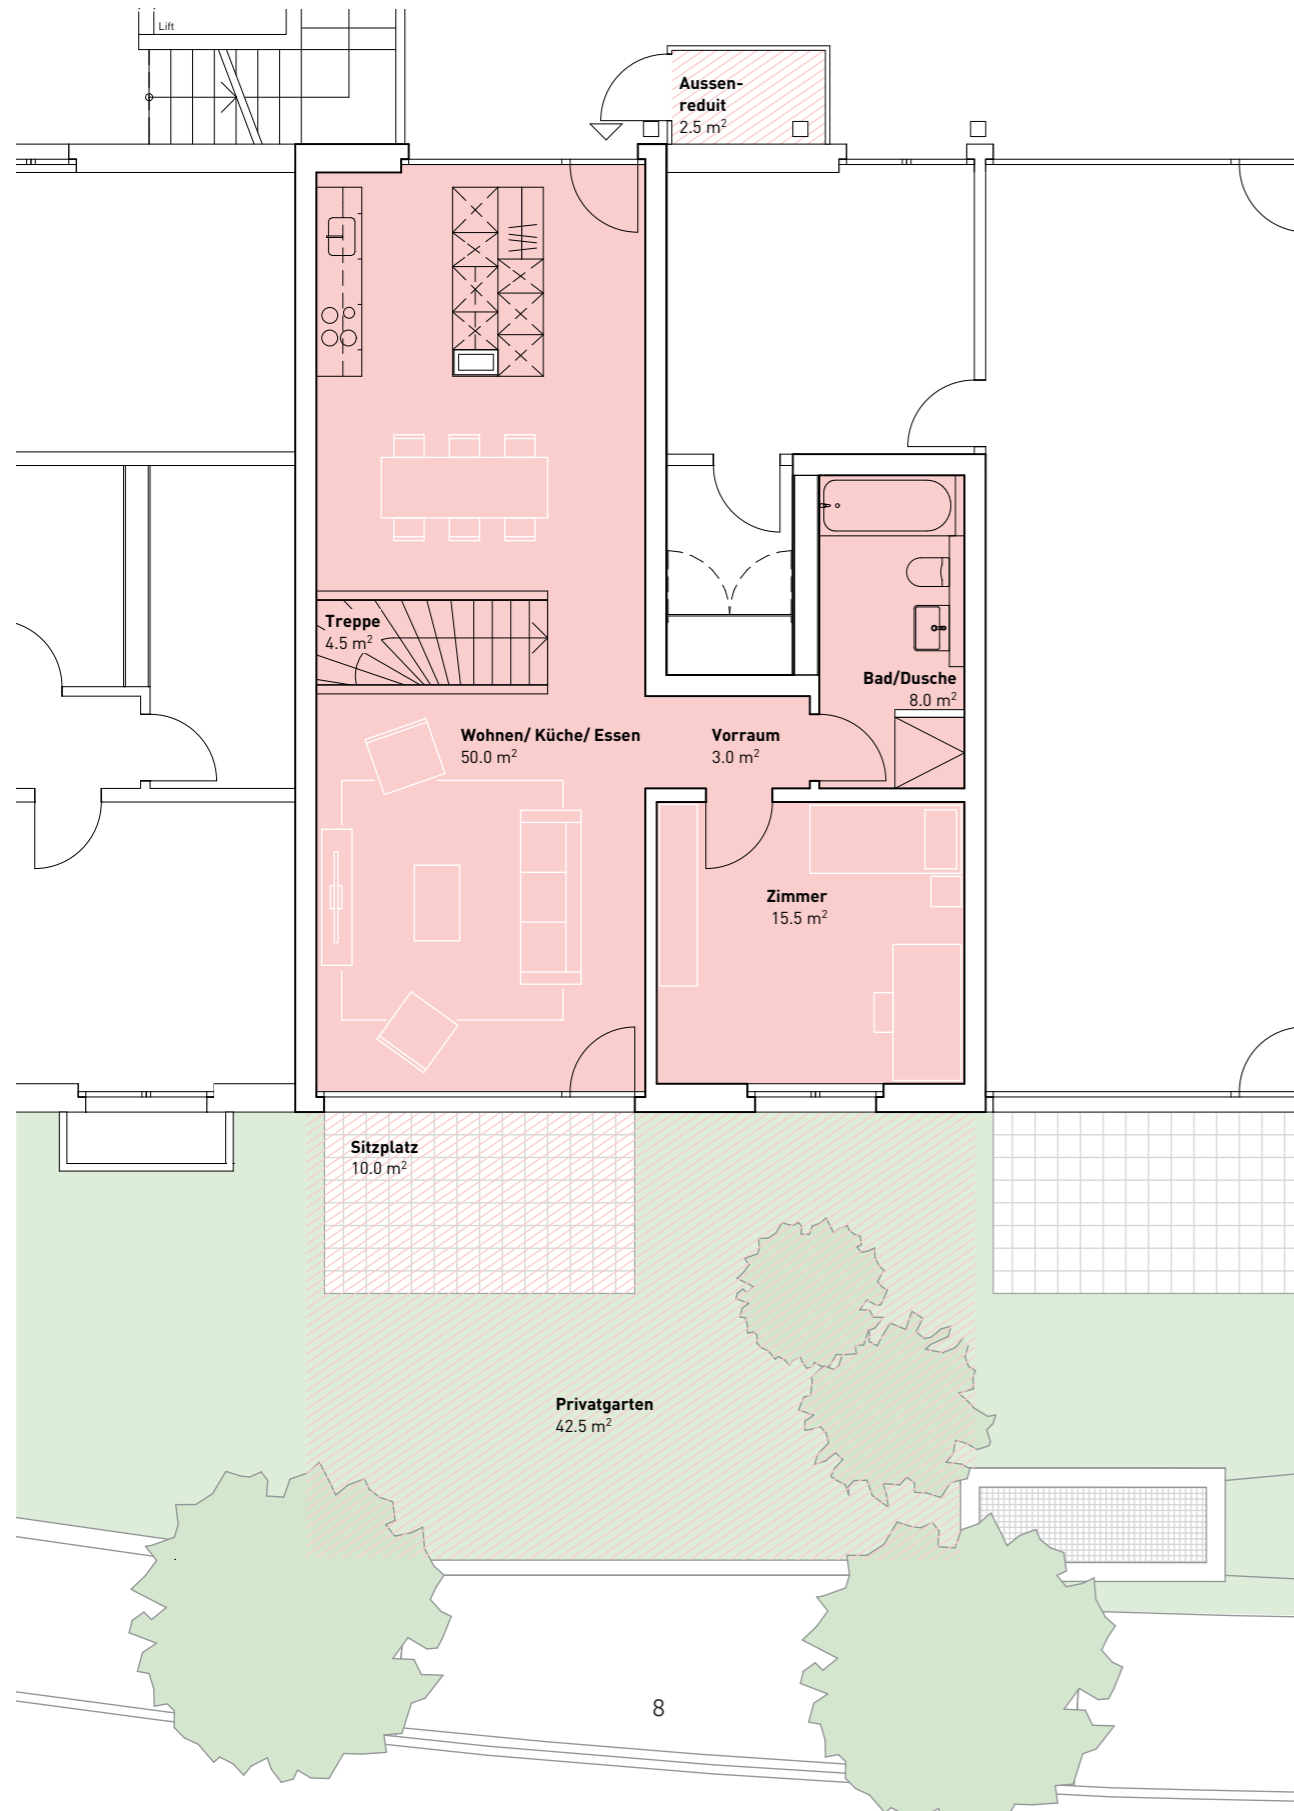

HAUS 7 | Wohnung 7.2

Wohnung 7.2
Nettowohnfläche
Aussenfläche

3.5 Zimmer
110.50 m²
55.00 m²

Mst: 1:100