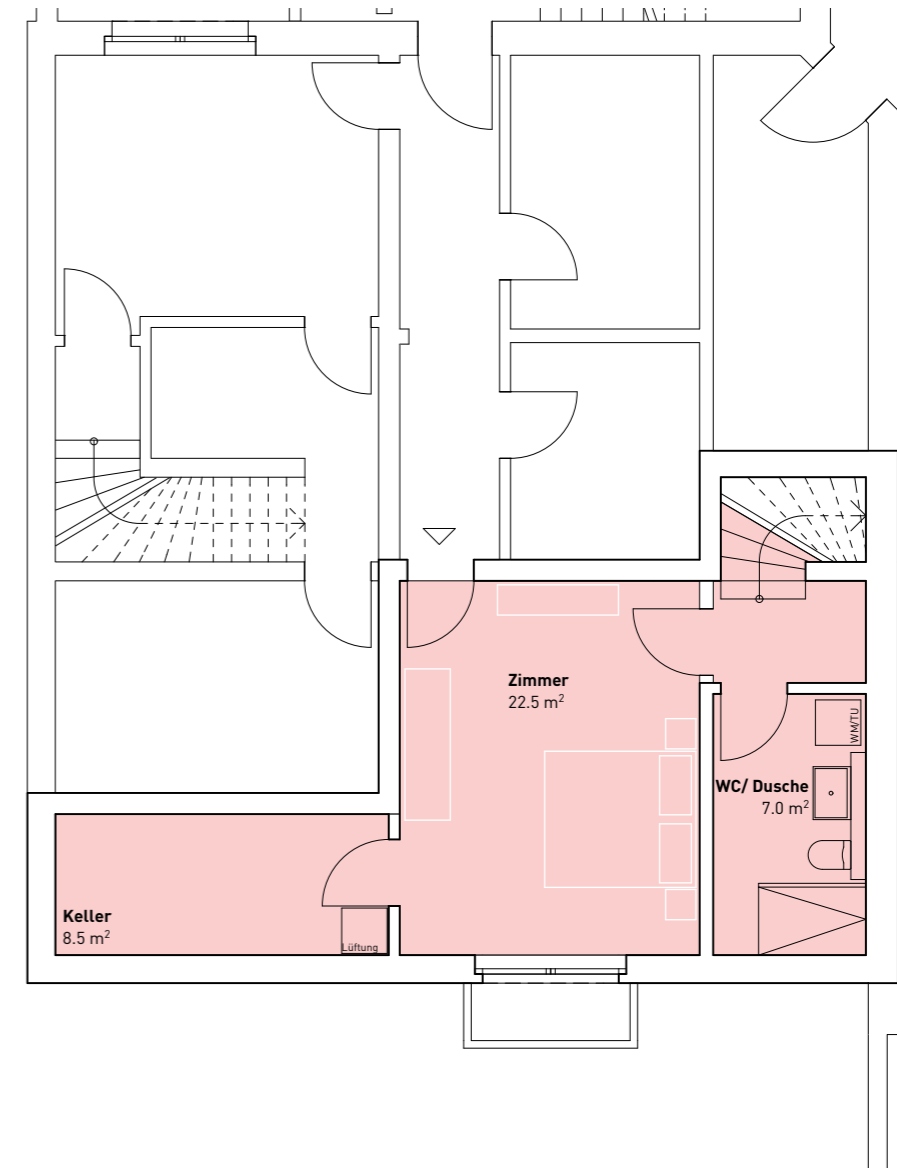

HAUS 7 | Wohnung 7.2

Wohnung 7.2
Nettowohnfläche
Aussenfläche

3.5 Zimmer
110.50 m²
55.00 m²

Mst: 1:100