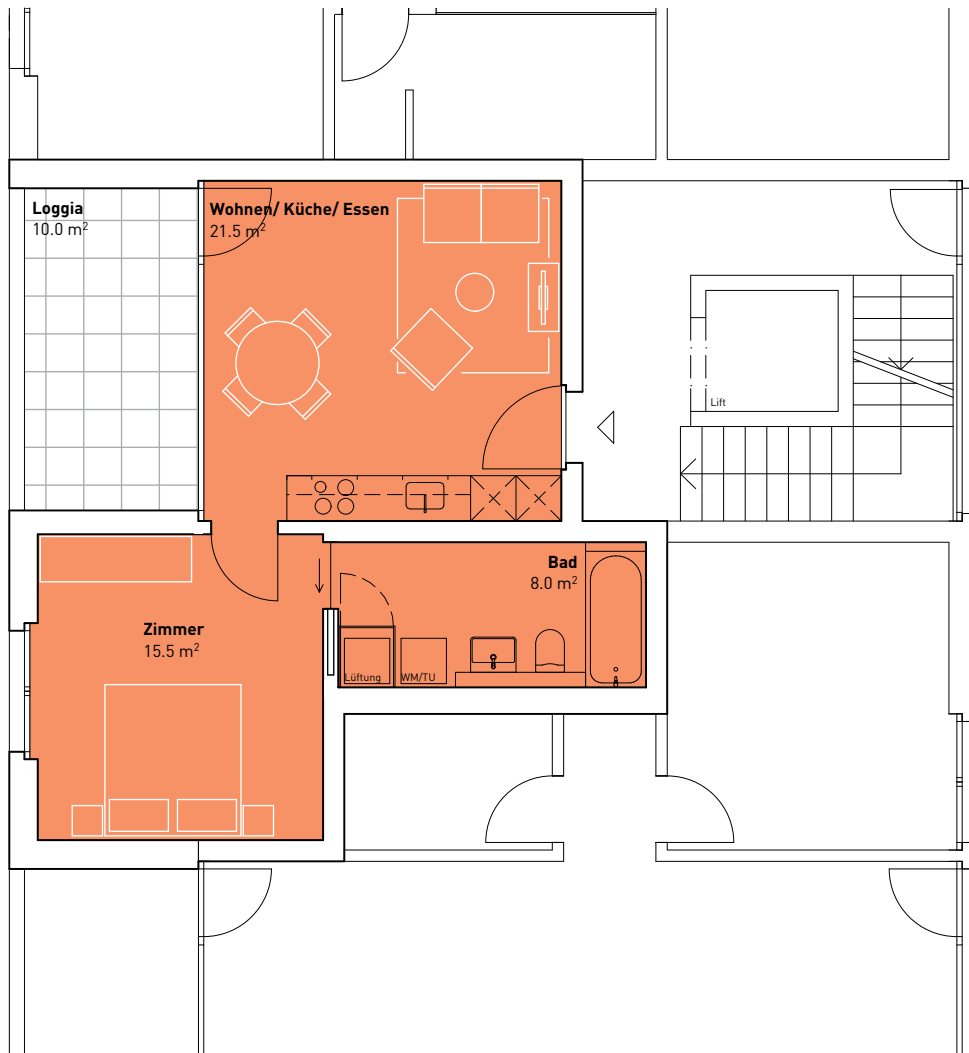

HAUS 7 | Wohnung 7.106

Wohnung 7.106
Nettowoohnfläche
Aussenfläche

2.5 Zimmer
45.00 m²
10.00 m²

Mst: 1:100