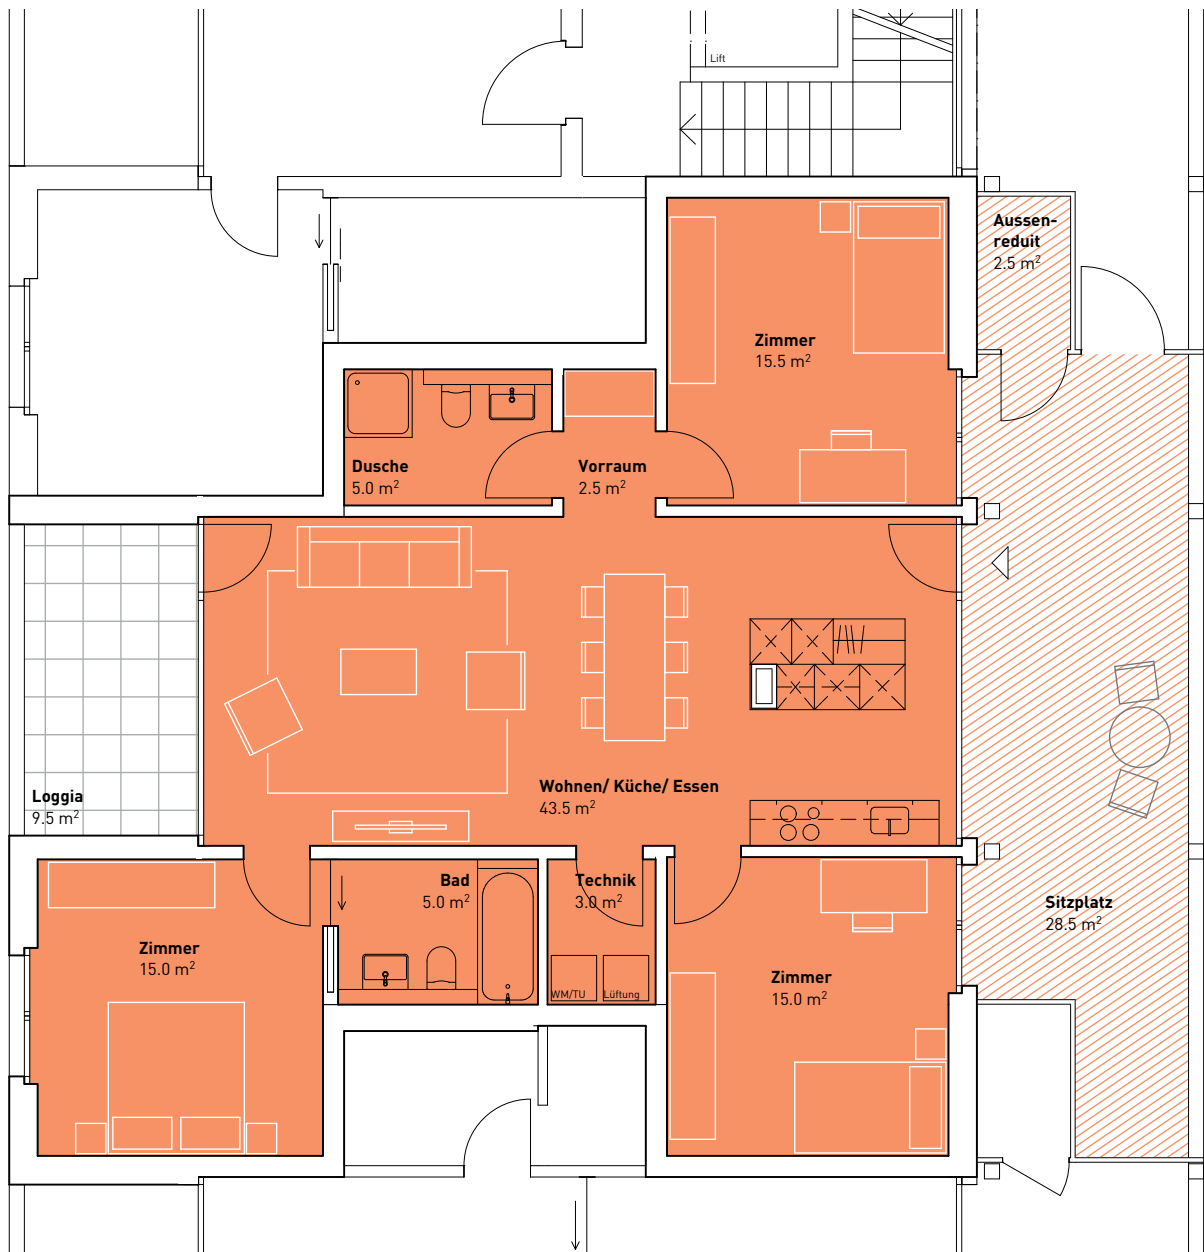

# HAUS 7 | Wohnung 7.105

**Wohnung 7.105**  
Nettowohnfläche  
Aussenfläche

**4.5 Zimmer**  
104.50 m<sup>2</sup>  
43.50 m<sup>2</sup>

Mst: 1:100