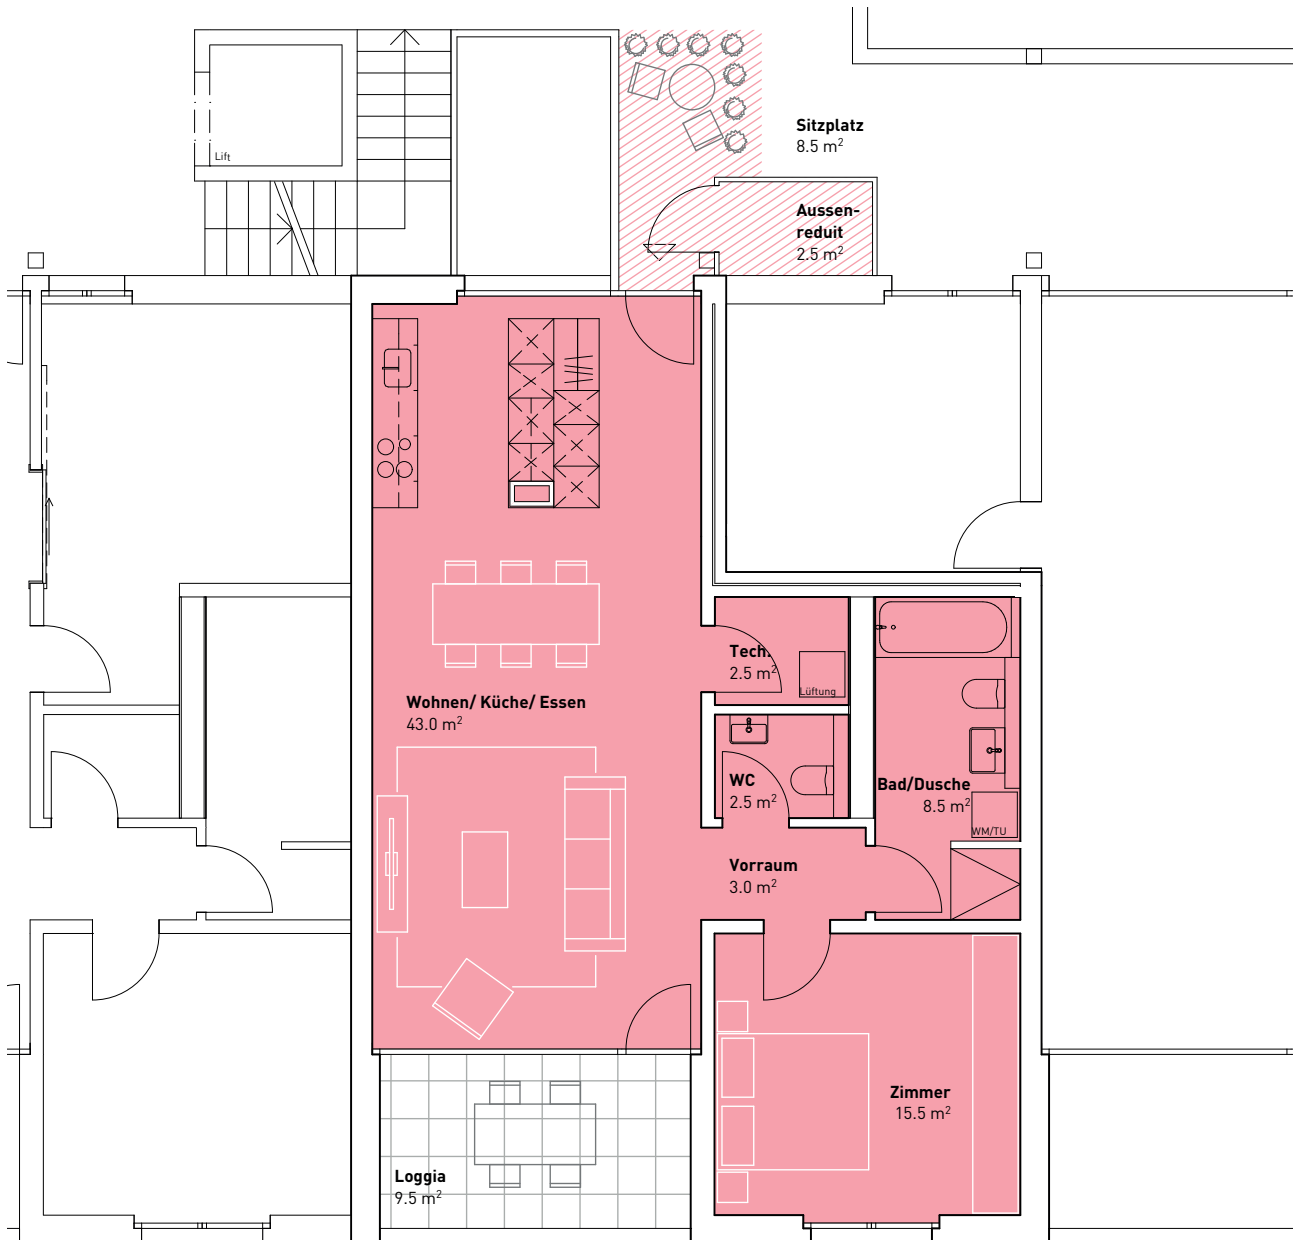

# HAUS 7 | Wohnung 7.102

**Wohnung 7.102**  
Nettowoohnfläche  
Aussenfläche

**2.5 Zimmer**  
75.00 m<sup>2</sup>  
20.50 m<sup>2</sup>

Mst: 1:100